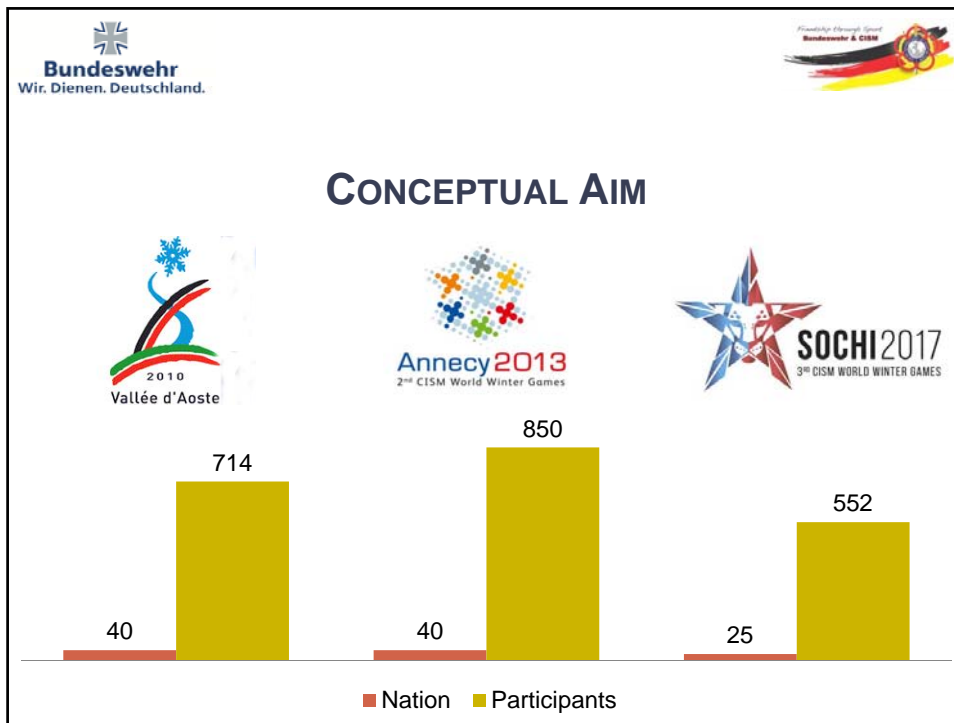

Bundeswehr
Wir. Dienen. Deutschland.

Friendship Through Sport
Bundeswehr & CISM

4TH CISM WORLD WINTER GAMES 2021

Lt Col Harald Dr. Dobmeier – Head Organizing Committee WWG 2021

Bundeswehr
Wir. Dienen. Deutschland.

Friendship Through Sport
Bundeswehr & CISM

CONTINUOUS PROCESS

2010
Vallée d'Aoste

2013
Annecy 2013
2ND CISM World Winter Games

2017
SOCHI 2017
3RD CISM WORLD WINTER GAMES

2021
Berchtesgadener Land
Great Heights - Top Sights

Bundeswehr
Wir. Dienen. Deutschland.

Friendship Through Sport
Bundeswehr & CIM

HOSTING AREA

Bundeswehr
Wir. Dienen. Deutschland.

Friendship Through Sport
Bundeswehr & CIM

HOSTING REGION

Bundeswehr
Wir. Dienen. Deutschland.